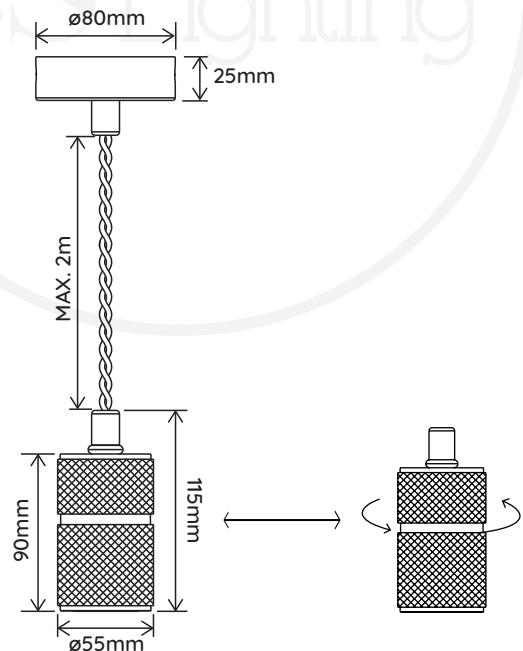

Elements Lighting
PARIS