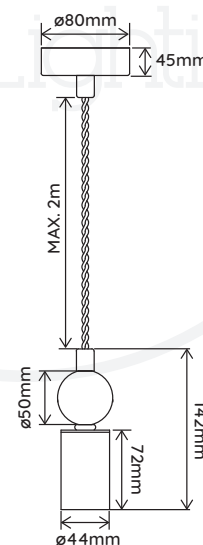

9 Rue Ambroise Croizat
77183 Croissy Beaubourg
France
01 57 10 03 55

contact@elements-lighting.fr
www.elements-lighting.fr

Elements Lighting
PARIS